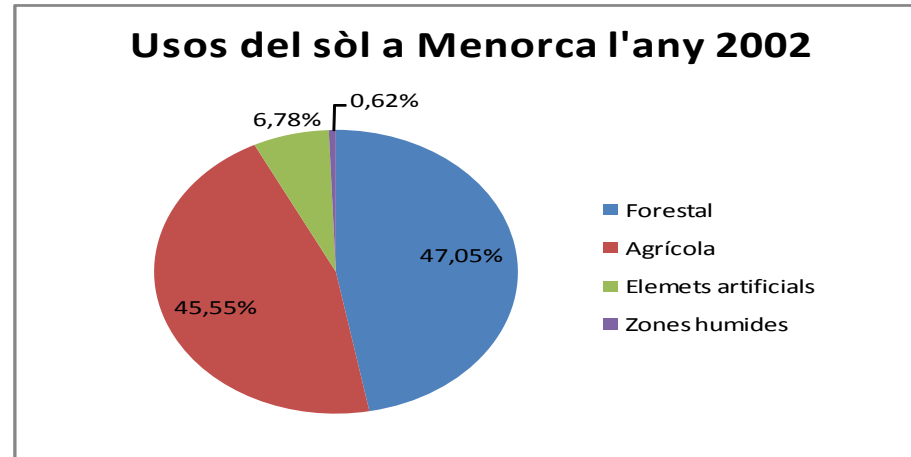

## 1.1-USOS DEL SÒL

## Usos del sòl

| Tipus                | Superfície (ha)  | Superfície (%) |
|----------------------|------------------|----------------|
| Forestal             | 32.686,91        | 47,05          |
| Agrícola             | 31.641,00        | 45,55          |
| Elements artificials | 4.709,77         | 6,78           |
| Zones humides        | 432,54           | 0,62           |
| <b>Total</b>         | <b>69.470,22</b> | <b>100,00</b>  |