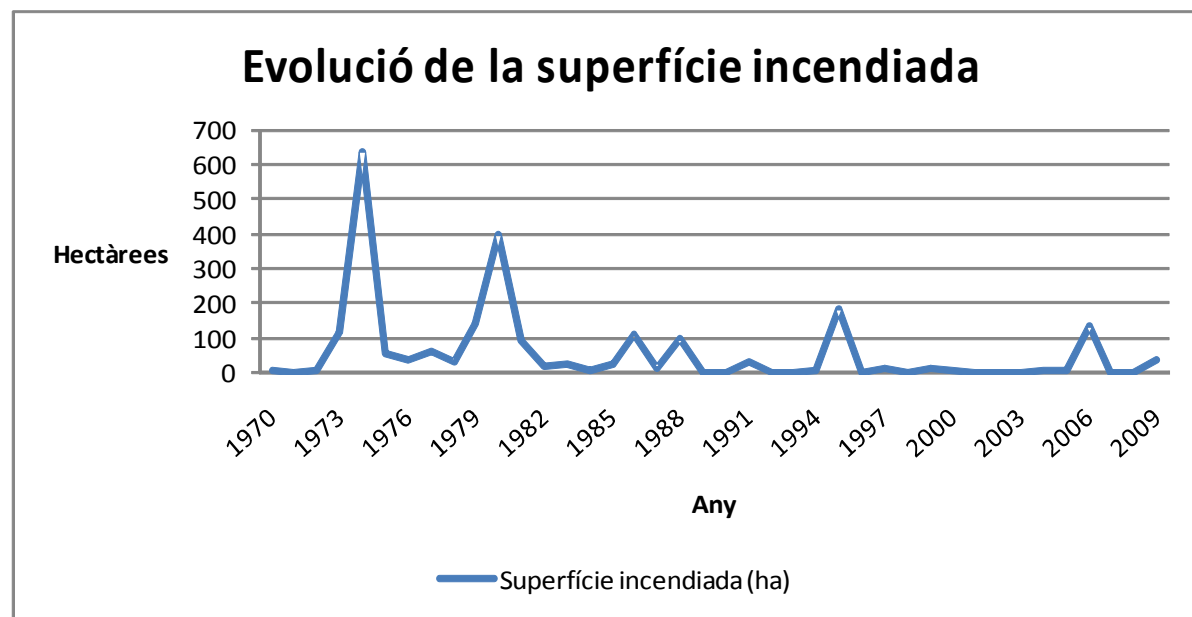

Incendis forestals

Al llarg de l'història, el foc a estat present als ecosistemes mediterranis actuant com a modelador del paisatge. A Menorca es tenen registrades dades sobre incendis forestals des de l'any 1970 on les causes de la seva generació han anat variant al llarg dels anys. No obstant, en la major part dels anys registrats, el major nombre d'incendis generats es deuen a negligències.

Si s'analitzen els incendis ocorreguts a l'illa de Menorca per al període 1970-2009, s'obté una fluctuació important en quant a la superfície incendiada anual i una variació considerable tant en superfície com en nombre d'incendis segons municipis.