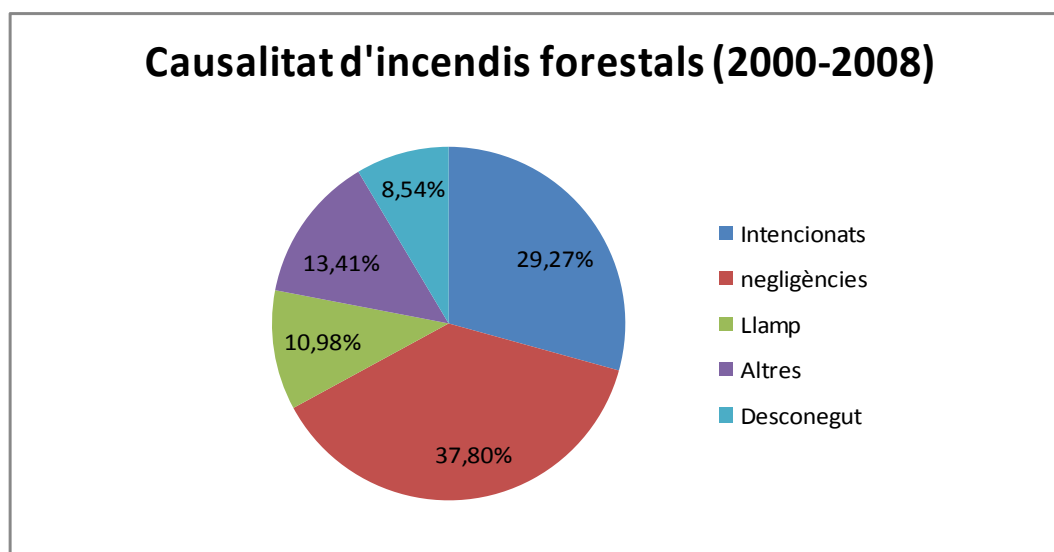

Incendis forestals

Al llarg de l'història, el foc a estat present als ecosistemes mediterranis actuant com a modelador del paisatge. A Menorca es tenen registrades dades sobre incendis forestals des de l'any 1970 on les causes de la seva generació han anat variant al llarg dels anys. No obstant, en la major part dels anys registrats, el major nombre d'incendis generats es deuen a negligències.

Gràfic 1: Causalitat d'incendis forestals (2000-2008).

Font: Direcció General de Biodiversitat, Conselleria de Medi Ambient i Mobilitat del Govern Balear.

Elaboració: LIFE + BOSCOS.

1.5-INCENDIS FORESTALS

Si s'analitzen els incendis ocorreguts a l'illa de Menorca per al període 1970-2009, s'obté una fluctuació important en quant a la superfície incendiada anual i una variació considerable tant en superfície com en nombre d'incendis segons municipis.