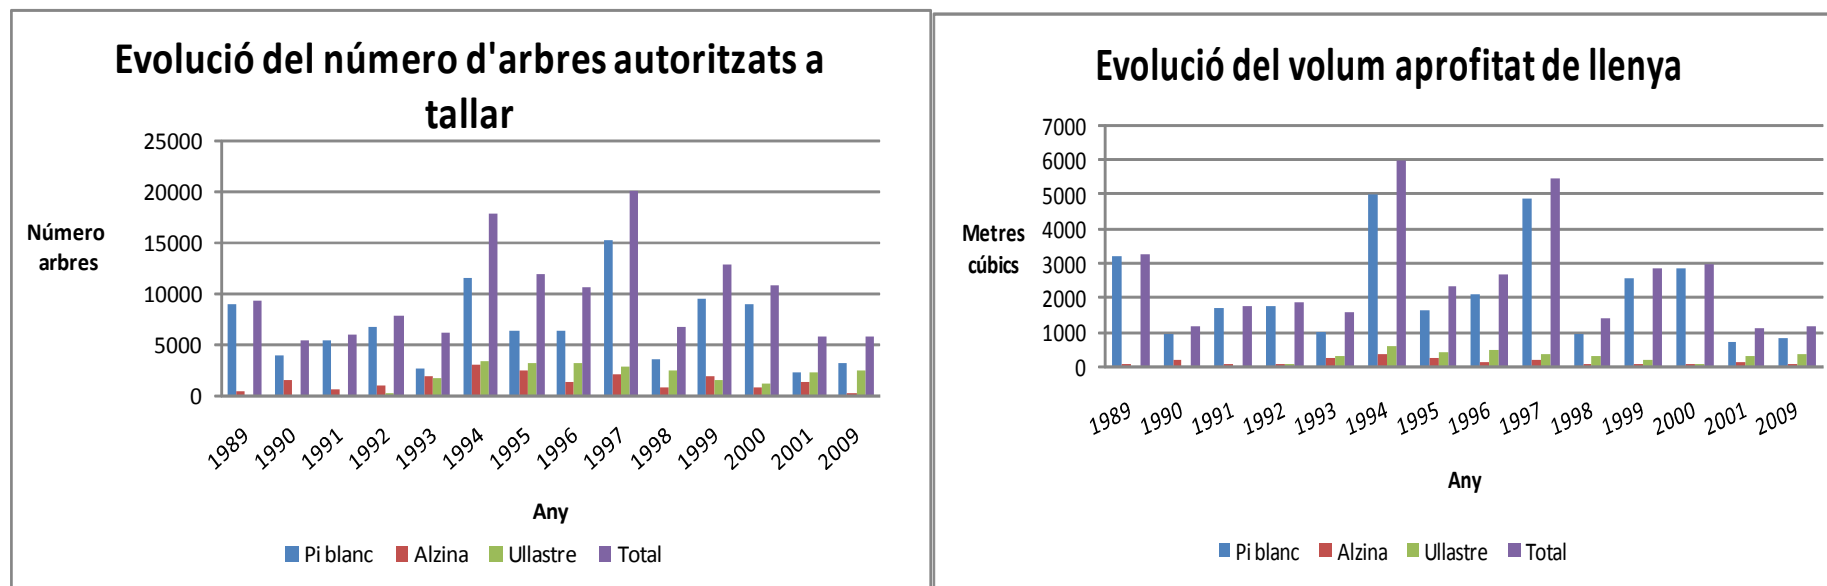

Aprofitament de biomassa forestal

L'aprofitament de biomassa forestal ha anat variant molt al llarg dels anys. Anualment, el Govern Balear concedeix autoritzacions per fer un aprofitament de biomassa forestal als boscos de Menorca.

Gràfic 1: Evolució del nombre d'arbres autoritzats a tallar (no hi ha dades del període 2002-2008).

Gràfic 2: Evolució del volum aprofitat de llenya (no hi ha dades del període 2002-2008).

Font: Direcció General de Biodiversitat, Conselleria de Medi Ambient i Mobilitat del Govern Balear.

Elaboració: LIFE + BOSCOS.

Com es desprèn de les dos taules anteriors, l'aprofitament realitzat l'any 2009 és molt inferior al realitzat en el passat. Avui en dia, l'aprofitament realitzat és menys d'una cinquena part del realitzat en l'any 1994.